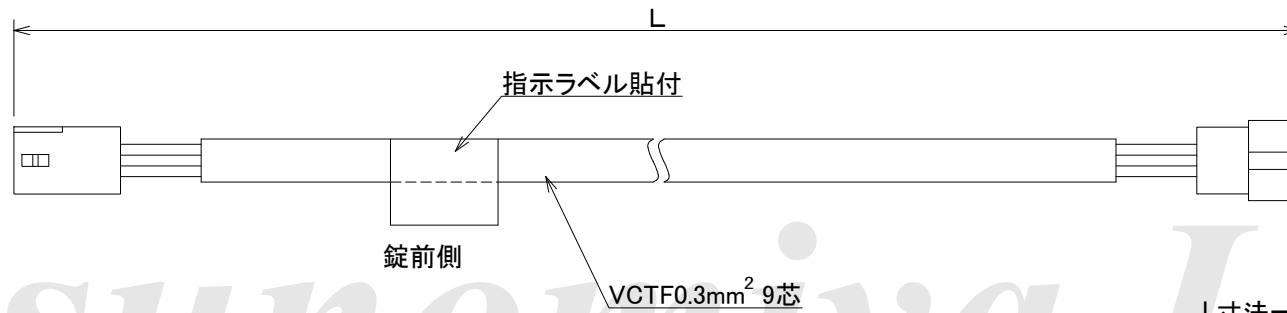

DENコード 9C

L寸法一覧表

L寸法 (m)
1
2
3
5
10
15
20
30
50