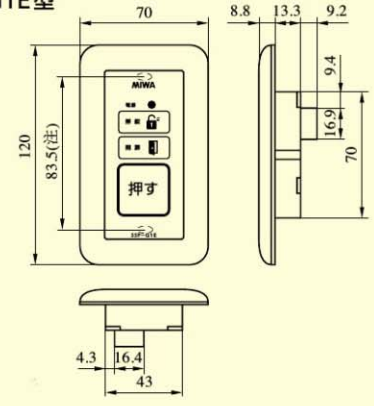

外系図

SSP-G SERIES    SSP-C SERIES    SWP-C SERIES

SSP-G1D型

SSP-G1E型

(注) は1個用スイッチボックスの取付ピッチ

SWP-C2DE型

(注) は2個用スイッチボックスの取付ピッチ

SSP-C1D型

(注) は1個用スイッチボックスの取付ピッチ

SSP-C1E型

(注) は1個用スイッチボックスの取付ピッチ

SWP-S2DE型