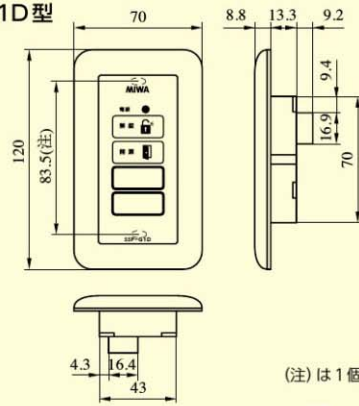

外系図

SSP-G SERIES    SSP-C SERIES    SWP-C SERIES

SSP-G1D型

SSP-G1E型

(注) は1個用スイッチボックスの取付ピッチ

SWP-C2DE型

(注) は2個用スイッチボックスの取付ピッチ

SSP-C1D型

(注) は1個用スイッチボックスの取付ピッチ

SSP-C1E型

(注) は1個用スイッチボックスの取付ピッチ

SWP-S2DE型