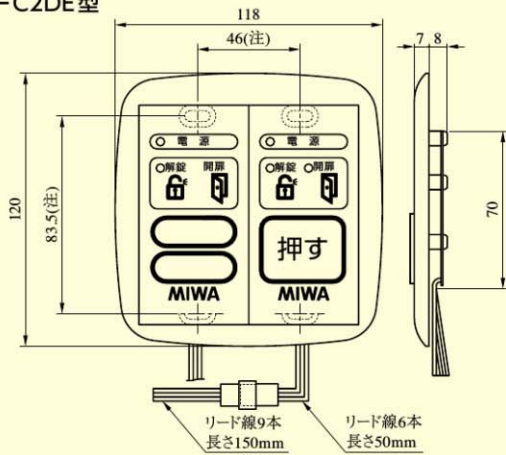

外系図

SSP-G SERIES    SSP-C SERIES    SWP-C SERIES

SSP-G1D型

SSP-G1E型

(注) は1個用スイッチボックスの取付ピッチ

SWP-C2DE型

(注) は2個用スイッチボックスの取付ピッチ

SSP-C1D型

(注) は1個用スイッチボックスの取付ピッチ

SSP-C1E型

(注) は1個用スイッチボックスの取付ピッチ

SWP-S2DE型