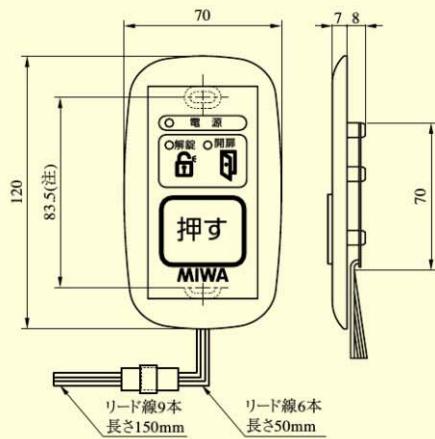

外系図

SSP-G SERIES    SSP-C SERIES    SWP-C SERIES

SSP-G1D型

SSP-G1E型

(注) は1個用スイッチボックスの取付ピッチ

SWP-C2DE型

(注) は2個用スイッチボックスの取付ピッチ

SSP-C1D型

(注) は1個用スイッチボックスの取付ピッチ

SSP-C1E型

(注) は1個用スイッチボックスの取付ピッチ

SWP-S2DE型