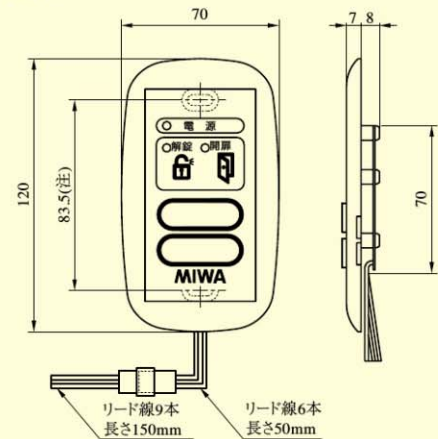

外系図

SSP-G SERIES    SSP-C SERIES    SWP-C SERIES

SSP-G1D型

SSP-G1E型

(注) は1個用スイッチボックスの取付ピッチ

SWP-C2DE型

(注) は2個用スイッチボックスの取付ピッチ

SSP-C1D型

(注) は1個用スイッチボックスの取付ピッチ

SSP-C1E型

(注) は1個用スイッチボックスの取付ピッチ

SWP-S2DE型