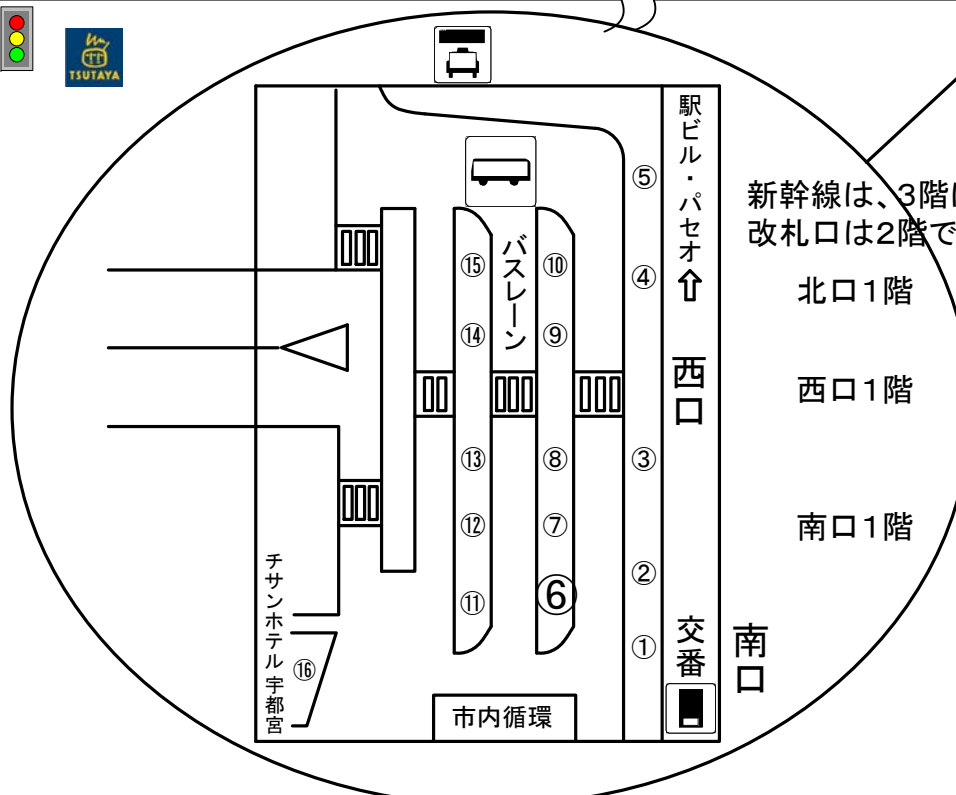

護国神社

約4km

至大谷

東中丸バス停
コンセーレ

作新学院

JR宇都宮駅
北口
西口
南口
東口

新幹線は、3階に到着し
改札口は2階です。

北口1階

西口1階

南口1階

お気をつけてお越し下さい。

至東京