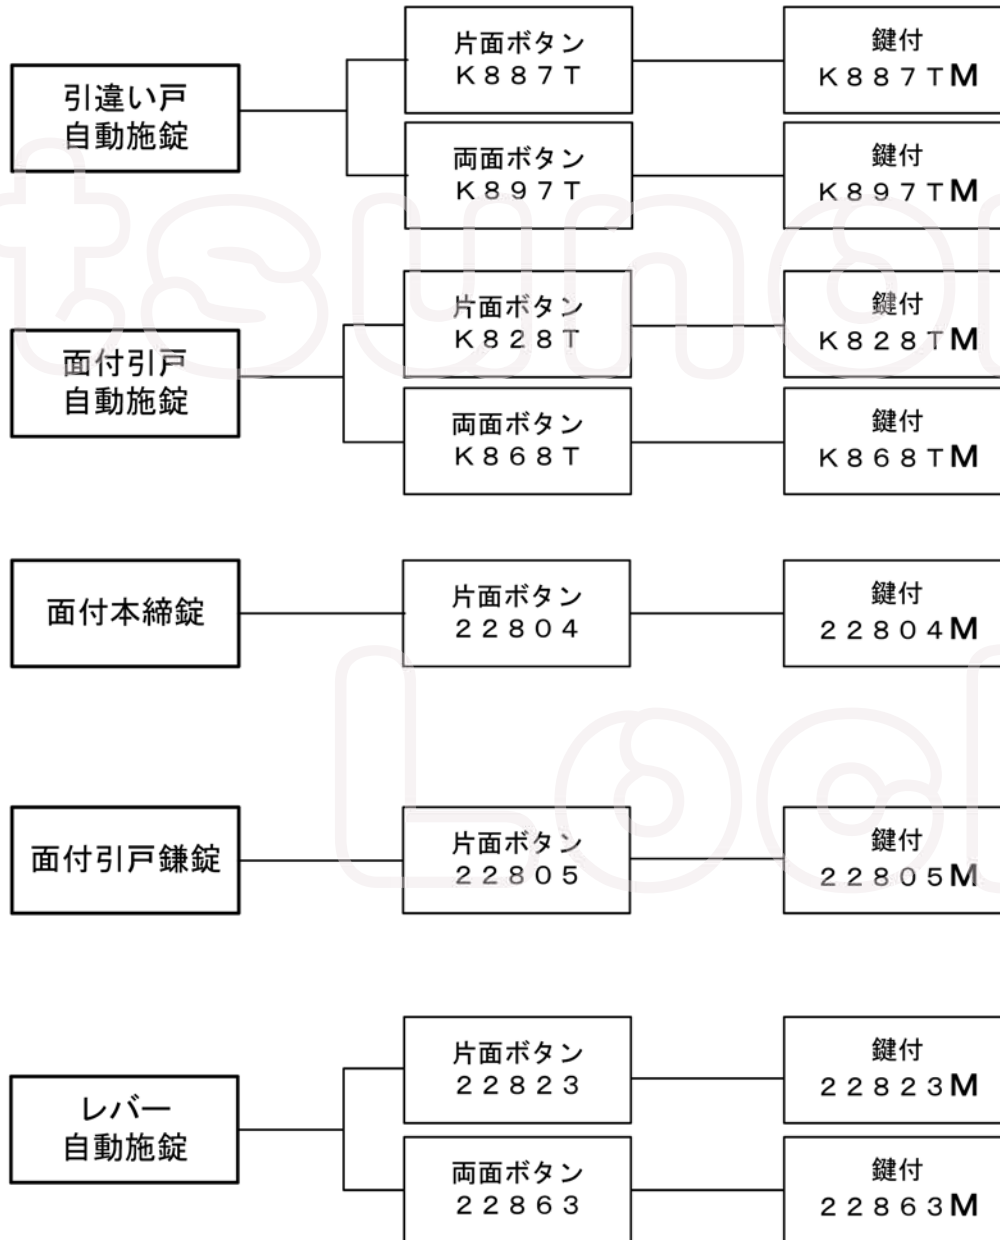

800シリーズ型式早見表

800シリーズ

他社
シリンダー
組込み対応
(GMILAWA
LXタイプ)

- 片面ボタン
K887TL
K887TG
- 両面ボタン
K897TL
K897TG
- 片面ボタン
K828TL
K828TG
- 両面ボタン
K868TL
K868TG
- 片面ボタン
K868TL
K868TG
- カバー単体
22107

- カラーバリエーション
- AS(シルバー塗装)
 - AB(アンバー塗装)

(キーに付いて)

(2本付き)

同一キー加算: ¥1,600(税別)
マスターキー加算: ¥2,000(税別)