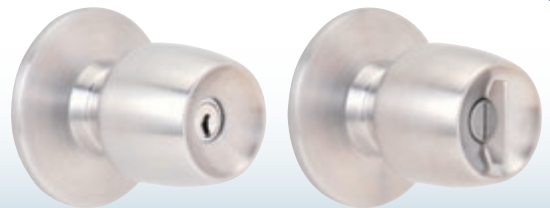

リバーシブルディンプルキー
軽くて持ち運び易いコンパクトキー

差し込み易い
すり鉢状キーガイド

防犯性能：
耐ピッキング10分以上
耐鍵穴壊し5分未満

ピン配列：
3列最大16ポジション

理論鍵違い数：
19億2千万通り

シリンダー 3色

※色は適合機種によって限られます。

Kaba ace ヨーロッパ規格シリーズ

国内Kaba ace 適合機種とのキーブラン構築が可能

Kaba aceとのマスターキーブランの構築や、同一キーに対応しています。

※コアシリンダーの入替えはできません。

国内でのスペアキー切削が可能

Kabaが認定する国内販売店にてスペアキー作製が行えます。

※純正キーの手配も承ります。

■ユーロプロファイルシリンダー

ヨーロッパを中心に海外で広く使用されている錠前に適合。セキュリティ性とデザイン性の高さが評価され、日本でも分譲・賃貸マンションなどのドアに設置されています。

※サムターン付き
※シングル/ダブルシリンダーには対応していません。

■スキャンジナビアオーバルシリンダー

主に北欧諸国で普及している錠前に適合。日本では北欧式住宅などの輸入住宅で採用されています。

交換用玉座

スピンドルや引足の取替えにより各メーカーとの交換が可能なドアノブ一体型シリンダー。ガタ付きのない設計で動作もスムーズ。玄関と勝手口、通用口ドアを同一にできます。

適合機種	品番	シルバー	ゴールド	ブロンズ
MIWA LA / DA	3237	○	○	○
MIWA BH / LD / DZ	3238	○	○	○
GOAL LX / AS	3239	○	○	○
SHOWA CL / 535 / 397	3241*1	○		
MIWA RA / 85RA / ECRA	3243	○		
MIWA NDR / NDZ / CPNDR新旧3パターン	3246	○		
MIWA PMK / 75PM	3249	○	○	○
MIWA TEO / LSP	3250R	○	○	○
MIWA HPD / 40KJ	3251	○		
MIWA MM / TRF / TRT	3254	○		
MIWA LZ1 / LZ2, GOAL AD / TX, 古代チューブラー	3258	○	○	○
Kwikset 780 / 980, Titan	3262		鏡面	
MIWA KS-112	3210	○		
MIWA KS-222	3211	○		

適合機種	品番	シルバー	ゴールド	ブロンズ
コアシリンダー*2	3200CYL	○		
コアシリンダー 2個同一*2	3200-2P	○		
コアシリンダー子鍵5本付き*2	3200-5KEY	○		

■ Kaba ace ヨーロッパ規格シリーズ

適合機種	品番	カラー	シリンダー長
[ユーロプロファイルシリンダー] ZIKON / CISA / ABLOY 他	3291	ニッケル (NI)	全長 60mm (30 / 30mm)
[スキャンジナビアオーバルシリンダー] ASSA 他	3292	ダークブロンズ (DB)	