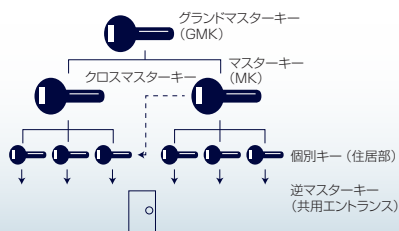

BEYOND SECURITY

KABA[®]

Kaba ace

機能、利便性に加えコストパフォーマンスに優れた
スイステクノロジー搭載のディンプルキーシリンダー

利便性、コストパフォーマンスを追求した ディンプルキーシリンダー Kaba ace

Kaba ace 認定販売店での スペアキー切削が可能

Kabaのディンプルキーシリンダーは、高精度切削*により不正コピーが困難とされています。Kaba aceは、Kabaが認定する販売店にてオーナー登録なしでスペアキー作製が行えます。

- ※特許第4358471号、4864956号
- ※純正キーの手配も承ります。お問い合わせはお近くの販売店へ。

鍵交換のコストと時間をセーブ

コアシリンダーだけをその場で入替えできるモジュラー機能を搭載し、ワンドアツーロックの2個同一シリンダーを現場で組むことが可能です。シリンダー交換の費用と時間をセーブします。

ディンプルキーだからこそできる マスターキープランの構築

集合住宅、オフィス、施設などでマスターキーシステムを組むことが可能です。

※システム規模は事前にKabaへご相談ください。

可能キーシステム

- グランドマスターキー
- マスターキー
- 逆マスターキー
- 同一キー

Legic キーキャップ装着で非接触に

非接触ICチップを組み込んだLegicキーキャップを装着すれば、鍵一本で非接触リーダーとシリンダーに対応。

付属スペアキー 3本付き
5色から選べるキーキャップ

Kabaブルー グリーン レッド ブラック ホワイト

※標準カラーはKabaブルーとなります。

リバーシブルディンプルキー
軽くて持ち運び易いコンパクトキー

差し込み易い
すり鉢状キーガイド

防犯性能：
耐ピッキング10分以上
耐鍵穴壊し5分未満

ピン配列：
3列最大16ポジション

理論鍵違い数：
19億2千万通り

シリンダー 3色

※色は適合機種によって限られます。

Kaba ace ヨーロッパ規格シリーズ