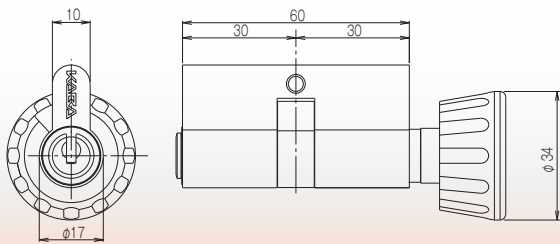

※サムターン付き
※シングル/ダブルシリンダーには対応していません。

■スキャンジナビアオーバルシリンダー

主に北欧諸国で普及している錠前に適合。日本では北欧式住宅などの輸入住宅で採用されています。

交換用玉座

スピンドルや引足の取替えにより各メーカーとの交換が可能なドアノブ一体型シリンダー。ガタ付きのない設計で動作もスムーズ。玄関と勝手口、通用口ドアを同一にできます。

適合機種	品番	シルバー	ゴールド	ブロンズ
MIWA LA / DA	3237	○	○	○
MIWA BH / LD / DZ	3238	○	○	○
GOAL LX / AS	3239	○	○	○
SHOWA CL / 535 / 397	3241*1	○		
MIWA RA / 85RA / ECRA	3243	○		
MIWA NDR / NDZ / CPNDR新旧3パターン	3246	○		
MIWA PMK / 75PM	3249	○	○	○
MIWA TEO / LSP	3250R	○	○	○
MIWA HPD / 40KJ	3251	○		
MIWA MM / TRF / TRT	3254	○		
MIWA LZ1 / LZ2, GOAL AD / TX, 古代チューブラー	3258	○	○	○
Kwikset 780 / 980, Titan	3262		鏡面	
MIWA KS-112	3210	○		
MIWA KS-222	3211	○		