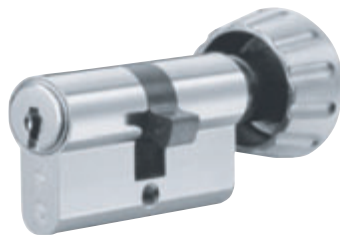

BEYOND SECURITY

KABA[®]

Kaba ace

機能、利便性に加えコストパフォーマンスに優れた
スイステクノロジー搭載のディンプルキーシリンダー

利便性、コストパフォーマンスを追求した ディンプルキーシリンダー Kaba ace

Kaba ace 認定販売店での スペアキー切削が可能

Kabaのディンプルキーシリンダーは、高精度切削*により不正コピーが困難とされています。Kaba aceは、Kabaが認定する販売店にてオーナー登録なしでスペアキー作製が行えます。

リバーシブルディンプルキー
軽くて持ち運び易いコンパクトキー

差し込み易い
すり鉢状キーガイド

防犯性能：
耐ピッキング10分以上
耐鍵穴壊し5分未満

ピン配列：
3列最大16ポジション

理論鍵違い数：
19億2千万通り

シリンダー 3色

※色は適合機種によって限られます。

Kaba ace ヨーロッパ規格シリーズ

国内Kaba ace 適合機種とのキーブラン構築が可能

Kaba aceとのマスターキーブランの構築や、同一キーに対応しています。

※コアシリンダーの入替えはできません。

国内でのスペアキー切削が可能

Kabaが認定する国内販売店にてスペアキー作製が行えます。

※純正キーの手配も承ります。

■ユーロプロファイルシリンダー

ヨーロッパを中心に海外で広く使用されている錠前に適合。セキュリティ性とデザイン性の高さが評価され、日本でも分譲・賃貸マンションなどのドアに設置されています。

※サムターン付き
※シングル/ダブルシリンダーには対応していません。

■スキャンジナビアオーバルシリンダー

主に北欧諸国で普及している錠前に適合。日本では北欧式住宅などの輸入住宅で採用されています。

交換用玉座

スピンドルや引足の取替えにより各メーカーとの交換が可能なドアノブ一体型シリンダー。ガタ付きのない設計で動作もスムーズ。玄関と勝手口、通用口ドアを同一にできます。

適合機種	品番	シルバー	ゴールド	ブロンズ
MIWA LA / DA	3237	○	○	○
MIWA BH / LD / DZ	3238	○	○	○
GOAL LX / AS	3239	○	○	○
SHOWA CL / 535 / 397	3241*1	○		
MIWA RA / 85RA / ECRA	3243	○		
MIWA NDR / NDZ / CPNDR新旧3パターン	3246	○		
MIWA PMK / 75PM	3249	○	○	○
MIWA TEO / LSP	3250R	○	○	○
MIWA HPD / 40KJ	3251	○		
MIWA MM / TRF / TRT	3254	○		
MIWA LZ1 / LZ2, GOAL AD / TX, 古代チューブラー	3258	○	○	○
Kwikset 780 / 980, Titan	3262		鏡面	
MIWA KS-112	3210	○		
MIWA KS-222	3211	○		