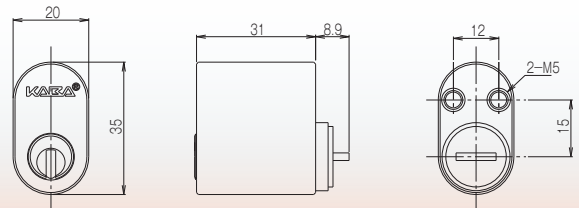

※サムターン付き
※シングル/ダブルシリンダーには対応していません。

■スキャンジナビアオーバルシリンダー

主に北欧諸国で普及している錠前に適合。日本では北欧式住宅などの輸入住宅で採用されています。

交換用玉座

スピンドルや引足の取替えにより各メーカーとの交換が可能なドアノブ一体型シリンダー。ガタ付きのない設計で動作もスムーズ。玄関と勝手口、通用口ドアを同一にできます。

適合機種	品番	シルバー	ゴールド	ブロンズ
MIWA LA / DA	3237	○	○	○
MIWA BH / LD / DZ	3238	○	○	○
GOAL LX / AS	3239	○	○	○
SHOWA CL / 535 / 397	3241*1	○		
MIWA RA / 85RA / ECRA	3243	○		
MIWA NDR / NDZ / CPNDR新旧3パターン	3246	○		
MIWA PMK / 75PM	3249	○	○	○
MIWA TEO / LSP	3250R	○	○	○
MIWA HPD / 40KJ	3251	○		
MIWA MM / TRF / TRT	3254	○		
MIWA LZ1 / LZ2, GOAL AD / TX, 古代チューブラー	3258	○	○	○
Kwikset 780 / 980, Titan	3262		鏡面	
MIWA KS-112	3210	○		
MIWA KS-222	3211	○		