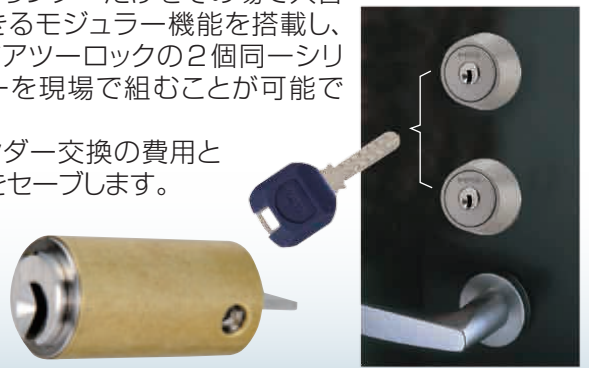

BEYOND SECURITY

KABA[®]

Kaba ace

機能、利便性に加えコストパフォーマンスに優れた
スイステクノロジー搭載のディンプルキーシリンダー

利便性、コストパフォーマンスを追求した ディンプルキーシリンダー Kaba ace

Kaba ace 認定販売店での スペアキー切削が可能

Kabaのディンプルキーシリンダーは、高精度切削*により不正コピーが困難とされています。Kaba aceは、Kabaが認定する販売店にてオーナー登録なしでスペアキー作製が行えます。

- ※特許第4358471号、4864956号
- ※純正キーの手配も承ります。お問い合わせはお近くの販売店へ。

鍵交換のコストと時間をセーブ

コアシリンダーだけをその場で入替えできるモジュラー機能を搭載し、ワンドアツーロックの2個同一シリンダーを現場で組むことが可能です。シリンダー交換の費用と時間をセーブします。

ディンプルキーだからこそできる マスターキープランの構築

集合住宅、オフィス、施設などでマスターキーシステムを組むことが可能です。

※システム規模は事前にKabaへご相談ください。

可能キーシステム

- グランドマスターキー
- マスターキー
- 逆マスターキー
- 同一キー

Legic キーキャップ装着で非接触に

非接触ICチップを組み込んだLegicキーキャップを装着すれば、鍵一本で非接触リーダーとシリンダーに対応。

付属スペアキー 3本付き
5色から選べるキーキャップ

Kabaブルー グリーン レッド ブラック ホワイト

※標準カラーはKabaブルーとなります。

リバーシブルディンプルキー
軽くて持ち運び易いコンパクトキー

差し込み易い
すり鉢状キーガイド

防犯性能：
耐ピッキング10分以上
耐鍵穴壊し5分未満

ピン配列：
3列最大16ポジション

理論鍵違い数：
19億2千万通り

シリンダー 3色

※色は適合機種によって限られます。

Kaba ace ヨーロッパ規格シリーズ