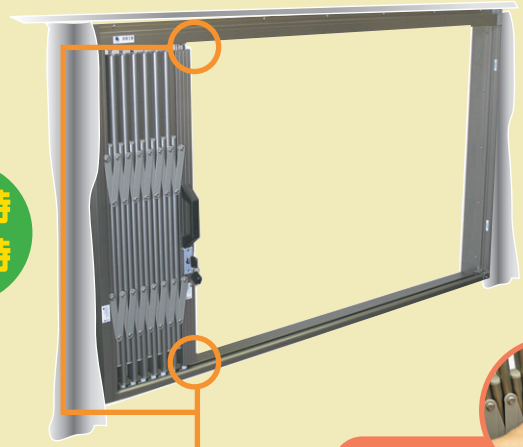

安心と快適が得られます。

「だって、ドロボウは

窓からでしょ。」

窓を開けておいても
侵入を防ぎ、同時に
「換気・通風」も。

一戸建て住宅への侵入経路
〈出典〉警察庁 平成21年の犯罪情勢

スムーズには開閉できません。

室内取付け型防犯格子

その名は

在室時
収納時

R面格子が光の
コントラストを
生み出します。

R面格子〈室内〉

ディンプルタイプ
シリンダー採用。
格子を開けてロック。

施錠機能〈室内〉

収納時にロックして
お子様のイタズラを
防ぎます。

安全ストッパー〈上下〉

～安全性配慮～

室内側の格子ジョイントに樹脂を採用！指がはさまった時に衝撃を軽減させて、R面格子で指を逃げやすくします。

ご自宅・事務所 の窓はもちろん 店舗・出入口 や 事務所内・間仕切り などにも。

住居

換気と防犯が同時にできます
在宅時はカーテンを開ければ気になりません。

室内から見ると・・・

別荘

長期不在の場所
侵入をおきらめさせる効果は抜群です。

店舗

防犯しながら店内ショーアップ
営業中は格子をたたくで収納ができます。

営業終了後

防犯と宣伝

事務所

大切な情報を守りたい
光も風も通り、中の様子も一目瞭然

- 開きタイプ：片開き／引き分け／左右兼用
- オプション：下部レール脱着タイプ
- カラー：選べる3色 ※写真と現物は若干色が異なります。

シルバー

ブロンズ