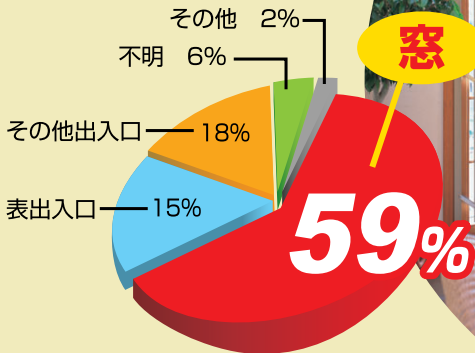

安心と快適が得られます。

「だって、ドロボウは

窓からでしょ。」

窓を開けておいても
侵入を防ぎ、同時に
「換気・通風」も。

一戸建て住宅への侵入経路
〈出典〉警察庁 平成21年の犯罪情勢

スムーズには開閉できません。

室内取付け型防犯格子

その名は