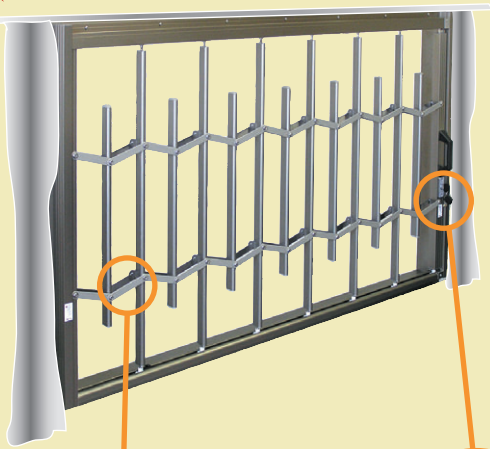

安心と快適が得られます。

「だって、ドロボウは

窓からでしょ。」

窓を開けておいても
侵入を防ぎ、同時に
「換気・通風」も。

一戸建て住宅への侵入経路
〈出典〉警察庁 平成21年の犯罪情勢

スムーズには開閉できません。

室内取付け型防犯格子

その名は

在室時
収納時

R面格子が光の
コントラストを
生み出します。

R面格子〈室内〉

ディンプルタイプ
シリンダー採用。
格子を開けてロック。

施錠機能〈室内〉

収納時にロックして
お子様のイタズラを
防ぎます。

安全ストッパー〈上下〉

～安全性配慮～

室内側の格子ジョイントに樹脂を採用！指がはさまった時に衝撃を軽減させて、R面格子で指を逃げやすくします。

ご自宅・事務所 の窓はもちろん 店舗・出入口 や 事務所内・間仕切り などにも。

住居

換気と防犯が同時にできます
在宅時はカーテンを開ければ気になりません。

室内から見ると・・・

別荘

長期不在の場所
侵入をおきらめさせる効果は抜群です。

店舗

防犯しながら店内ショーアップ
営業中は格子をたたくで収納ができます。

営業終了後

防犯と宣伝

事務所

大切な情報を守りたい
光も風も通り、中の様子も一目瞭然

- 開きタイプ：片開き／引き分け／左右兼用
- オプション：下部レール脱着タイプ
- カラー：選べる3色 ※写真と現物は若干色が異なります。

シルバー

ブロンズ