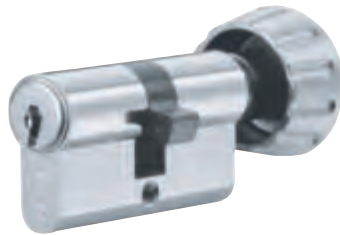

# Kaba ace

機能、利便性に加えコストパフォーマンスに優れた  
スイステクノロジー搭載のディンプルキーシリンダー

### ■ユーロプロファイルシリンダー

ヨーロッパを中心に海外で広く使用されている錠前に適合。セキュリティ性とデザイン性の高さが評価され、日本でも分譲・賃貸マンションなどのドアに設置されています。

※サムターン付き  
※シングル/ダブルシリンダーには対応していません。