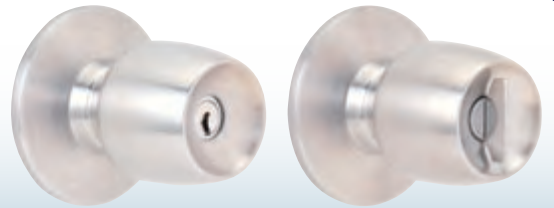

交換用玉座

スピンドルや引足の取替えにより各メーカーとの交換が可能なドアノブ一体型シリンダー。ガタ付きのない設計で動作もスムーズ。玄関と勝手口、通用口ドアを同一にできます。