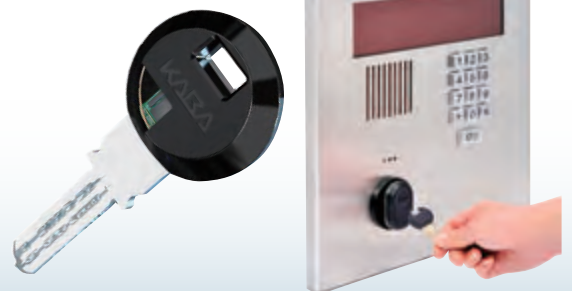

# Kaba ace

機能、利便性に加えコストパフォーマンスに優れた  
スイステクノロジー搭載のディンプルキーシリンダー

### 可能キーシステム

- グランドマスターキー
- マスターキー
- 逆マスターキー
- 同一キー

## Legic キーキャップ装着で非接触に

非接触ICチップを組み込んだLegicキーキャップを装着すれば、鍵一本で非接触リーダーとシリンダーに対応。

付属スペアキー 3本付き  
5色から選べるキーキャップ

Kabaブルー グリーン レッド ブラック ホワイト

※標準カラーはKabaブルーとなります。

リバーシブルディンプルキー  
軽くて持ち運び易いコンパクトキー

差し込み易い  
すり鉢状キーガイド

防犯性能：  
耐ピッキング10分以上  
耐鍵穴壊し5分未満