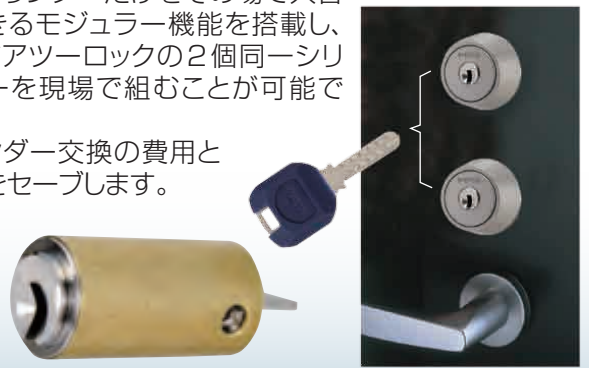

鍵交換のコストと時間をセーブ

コアシリンダーだけをその場で入替えできるモジュラー機能を搭載し、ワンドアツーロックの2個同一シリンダーを現場で組むことが可能です。シリンダー交換の費用と時間をセーブします。

ディンプルキーだからこそできる マスターキープランの構築

集合住宅、オフィス、施設などでマスターキーシステムを組むことが可能です。

※システム規模は事前にKabaへご相談ください。