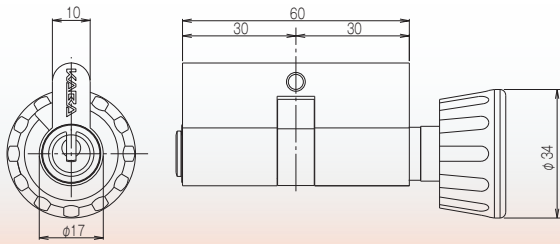

■ユーロプロファイルシリンダー

ヨーロッパを中心に海外で広く使用されている錠前に適合。セキュリティ性とデザイン性の高さが評価され、日本でも分譲・賃貸マンションなどのドアに設置されています。

※サムターン付き
※シングル/ダブルシリンダーには対応していません。