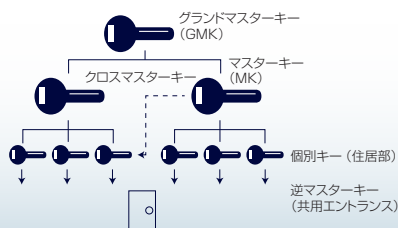

## Kaba ace 認定販売店での スペアキー切削が可能

Kabaのディンプルキーシリンダーは、高精度切削\*により不正コピーが困難とされています。Kaba aceは、Kabaが認定する販売店にてオーナー登録なしでスペアキー作製が行えます。

- ※特許第4358471号、4864956号
- ※純正キーの手配も承ります。お問い合わせはお近くの販売店へ。

## 鍵交換のコストと時間をセーブ

コアシリンダーだけをその場で入替えできるモジュラー機能を搭載し、ワンドアツーロックの2個同一シリンダーを現場で組むことが可能です。シリンダー交換の費用と時間をセーブします。

## ディンプルキーだからこそできる マスターキープランの構築

集合住宅、オフィス、施設などでマスターキーシステムを組むことが可能です。

※システム規模は事前にKabaへご相談ください。

### 可能キーシステム

- グランドマスターキー
- マスターキー
- 逆マスターキー
- 同一キー