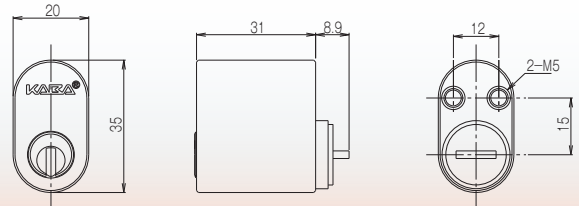

■スキャンジナビアオーバルシリンダー

主に北欧諸国で普及している錠前に適合。日本では北欧式住宅などの輸入住宅で採用されています。