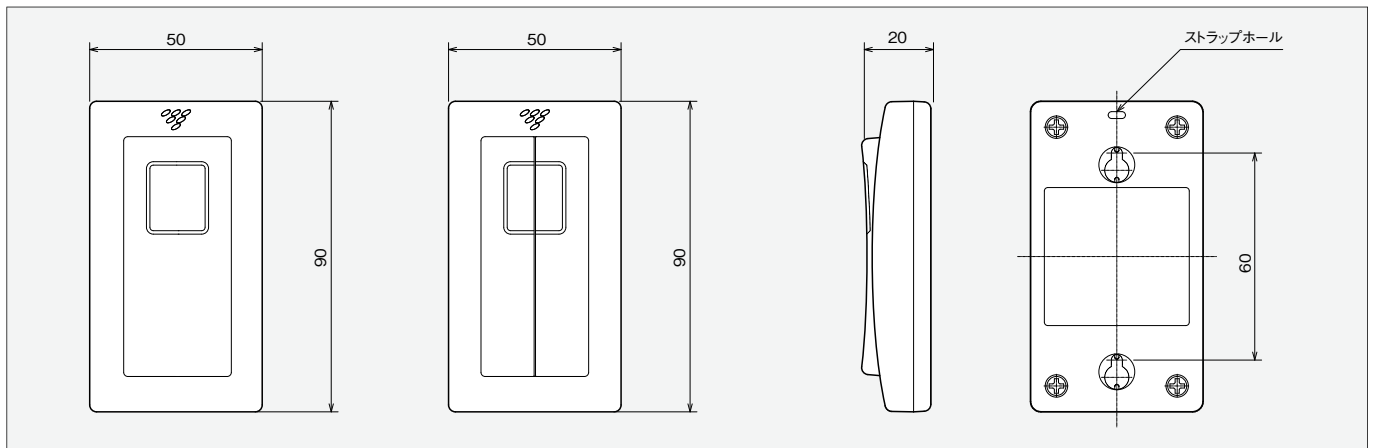

様々なシーンに対応します

- 見通し距離70mで離れた所から操作可能
- ボタンを押すたびに発電するから電池不要

■ システム構成図

■ 外形図

■ 仕様

無線施錠スイッチAIR-S401/402	
寸法 W×H×D (mm)	50×90×20
重量	約60g
彩色	ホワイト 艶有
電源電圧	無電源 (自己発電)
信号周波数	315MHz
電波到達距離	見通し70m程度 (周辺に障害物なきこと)
動作温度	-10~50℃
スイッチ耐久性	50,000回

無線リレー (DC) AIR-ryD	
寸法 W×H×D (mm)	56×38×26
重量	約40g
彩色	ホワイト 艶有
電源電圧	DC24V±10% (電気錠制御盤より供給)
信号周波数	315MHz
電波到達距離	見通し70m程度 (周辺に障害物なきこと)
出力	無電圧a接点 (接点容量DC24V 0.3A) 2点
動作温度	-10~50℃
回路図	<p>(赤)24V</p> <p>(黒)GND</p> <p>AIR-ryD</p> <p>アンテナ(橙)</p> <p>コモン(灰)</p> <p>出力1(紫)</p> <p>出力2(黄)</p>
スイッチ登録数	最大20個