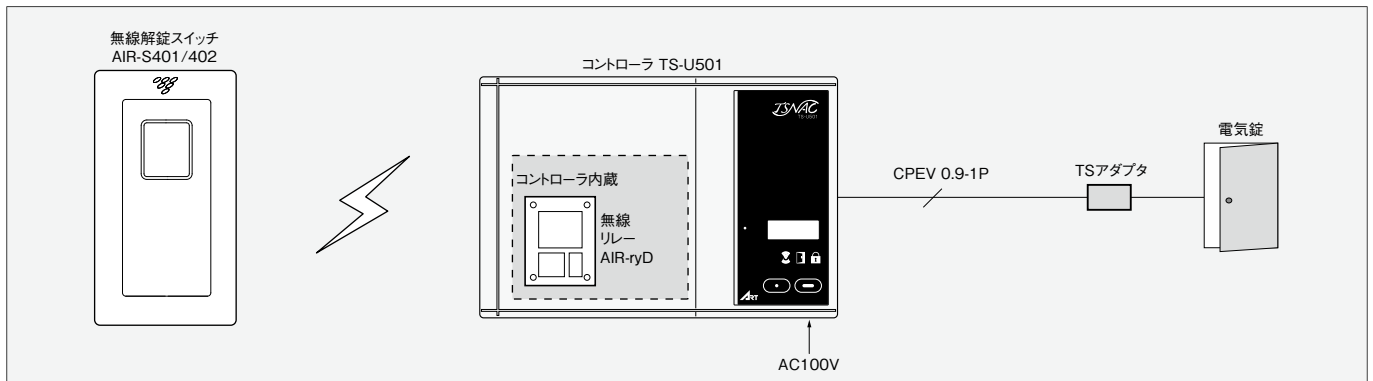

AIR-S401

無線スイッチ(シングル)

AIR-S402

無線スイッチ(デュアル)

設置場所にこだわらない無線解錠スイッチ

業界初!

面倒な配線工事が不要

無線式になった解錠スイッチは、
設置に必要な壁面施工の必要
がなく、既設物件はもちろん、
新築物件への設置も可能です。

様々なシーンに対応します

- 見通し距離70mで離れた所から操作可能
- ボタンを押すたびに発電するから電池不要

■ システム構成図

■ 外形図

■ 仕様

無線施錠スイッチAIR-S401/402	
寸法 W×H×D (mm)	50×90×20
重量	約60g
彩色	ホワイト 艶有
電源電圧	無電源 (自己発電)
信号周波数	315MHz
電波到達距離	見通し70m程度 (周辺に障害物なきこと)
動作温度	-10~50℃
スイッチ耐久性	50,000回

無線リレー (DC) AIR-ryD	
寸法 W×H×D (mm)	56×38×26
重量	約40g
彩色	ホワイト 艶有
電源電圧	DC24V±10% (電気錠制御盤より供給)
信号周波数	315MHz
電波到達距離	見通し70m程度 (周辺に障害物なきこと)
出力	無電圧a接点 (接点容量DC24V 0.3A) 2点
動作温度	-10~50℃
回路図	<p>(赤)24V</p> <p>(黒)GND</p> <p>AIR-ryD</p> <p>アンテナ(橙)</p> <p>コモン(灰)</p> <p>出力1(紫)</p> <p>出力2(黄)</p>
スイッチ登録数	最大20個