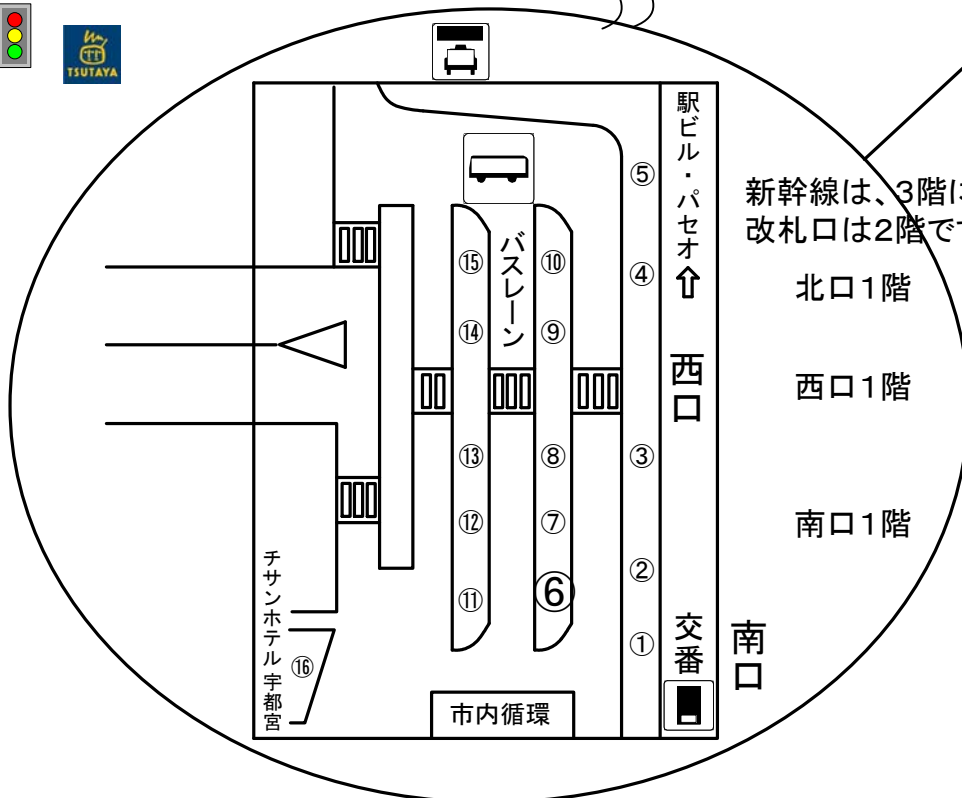

護国神社

約4km

至大谷

東中丸バス停
コンセーレ

作新学院

北口
西口
南口

東口

JR宇都宮駅

新幹線は、3階に到着し
改札口は2階です。

北口1階

西口1階

南口1階

お気をつけてお越し下さい。

至東京