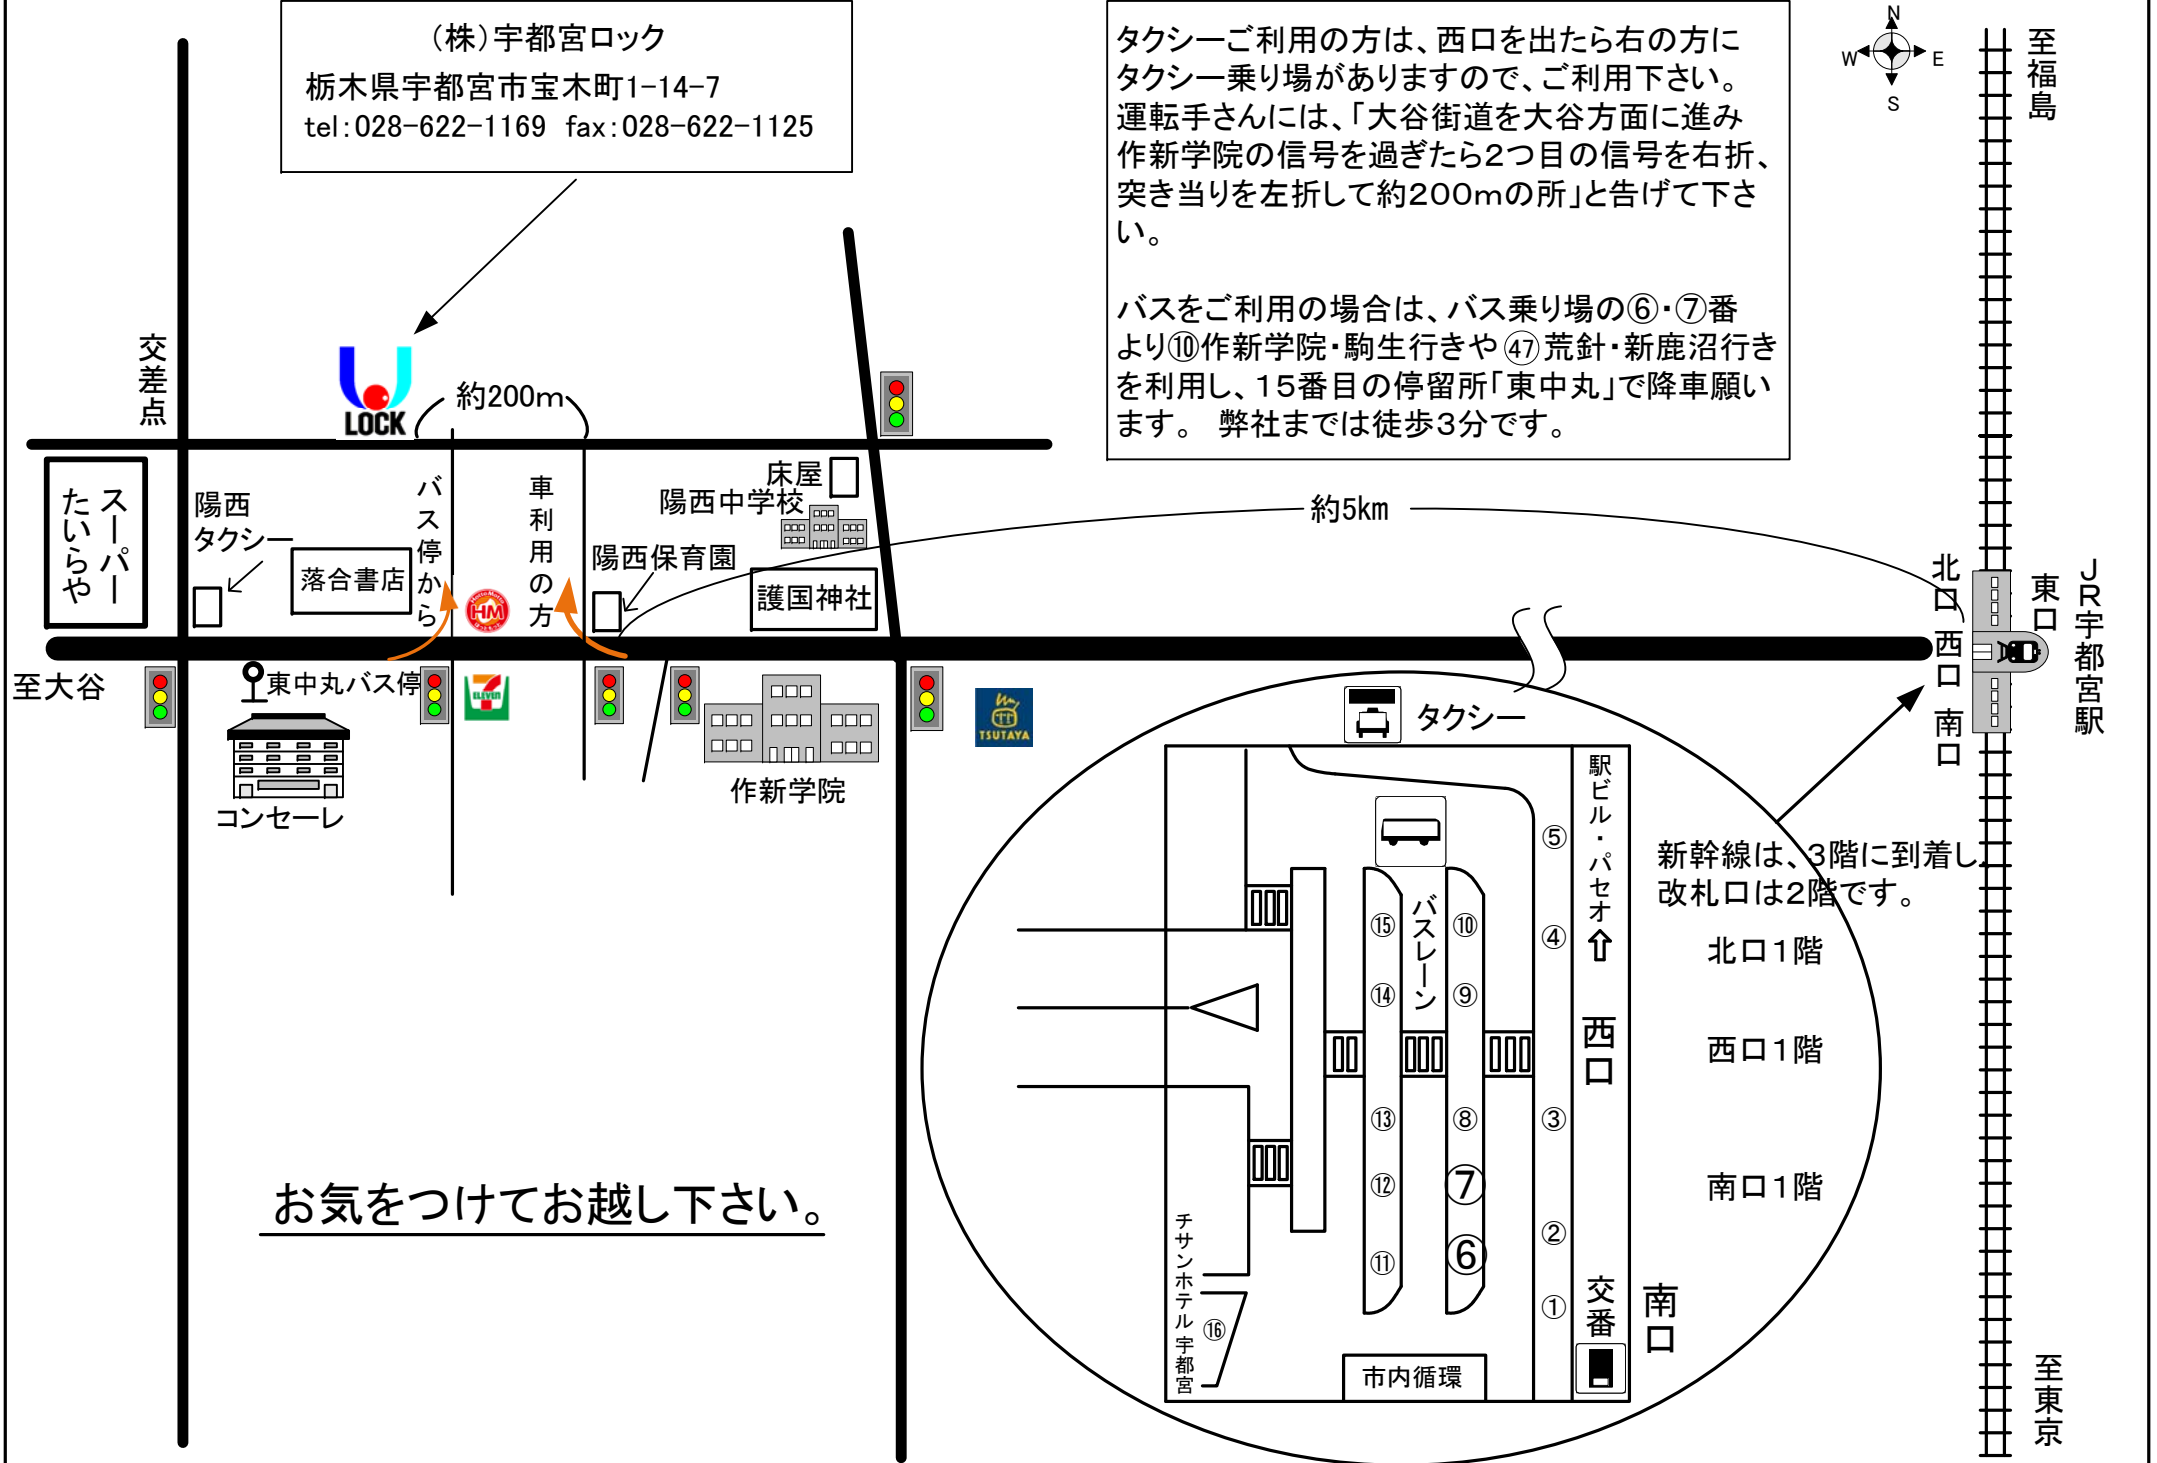

(株)宇都宮ロック  
 栃木県宇都宮市宝木町1-14-7  
 tel:028-622-1169 fax:028-622-1125

タクシーご利用の方は、西口を出たら右の方に  
 タクシー乗り場がありますので、ご利用下さい。  
 運転手さんには、「大谷街道を大谷方面に進み  
 作新学院の信号を過ぎたら2つ目の信号を右折、  
 突き当りを左折して約200mの所」と告げて下さ  
 い。

バスをご利用の場合は、バス乗り場の⑥・⑦番  
 より⑩作新学院・駒生行きや④⑦荒針・新鹿沼行き  
 を利用し、15番目の停留所「東中丸」で降車願  
 います。 弊社までは徒歩3分です。

お気をつけてお越し下さい。

新幹線は、3階に到着し  
 改札口は2階です。

北口1階  
 西口1階  
 南口1階

至福島  
 東口  
 JR宇都宮駅  
 北口  
 西口  
 南口  
 至東京