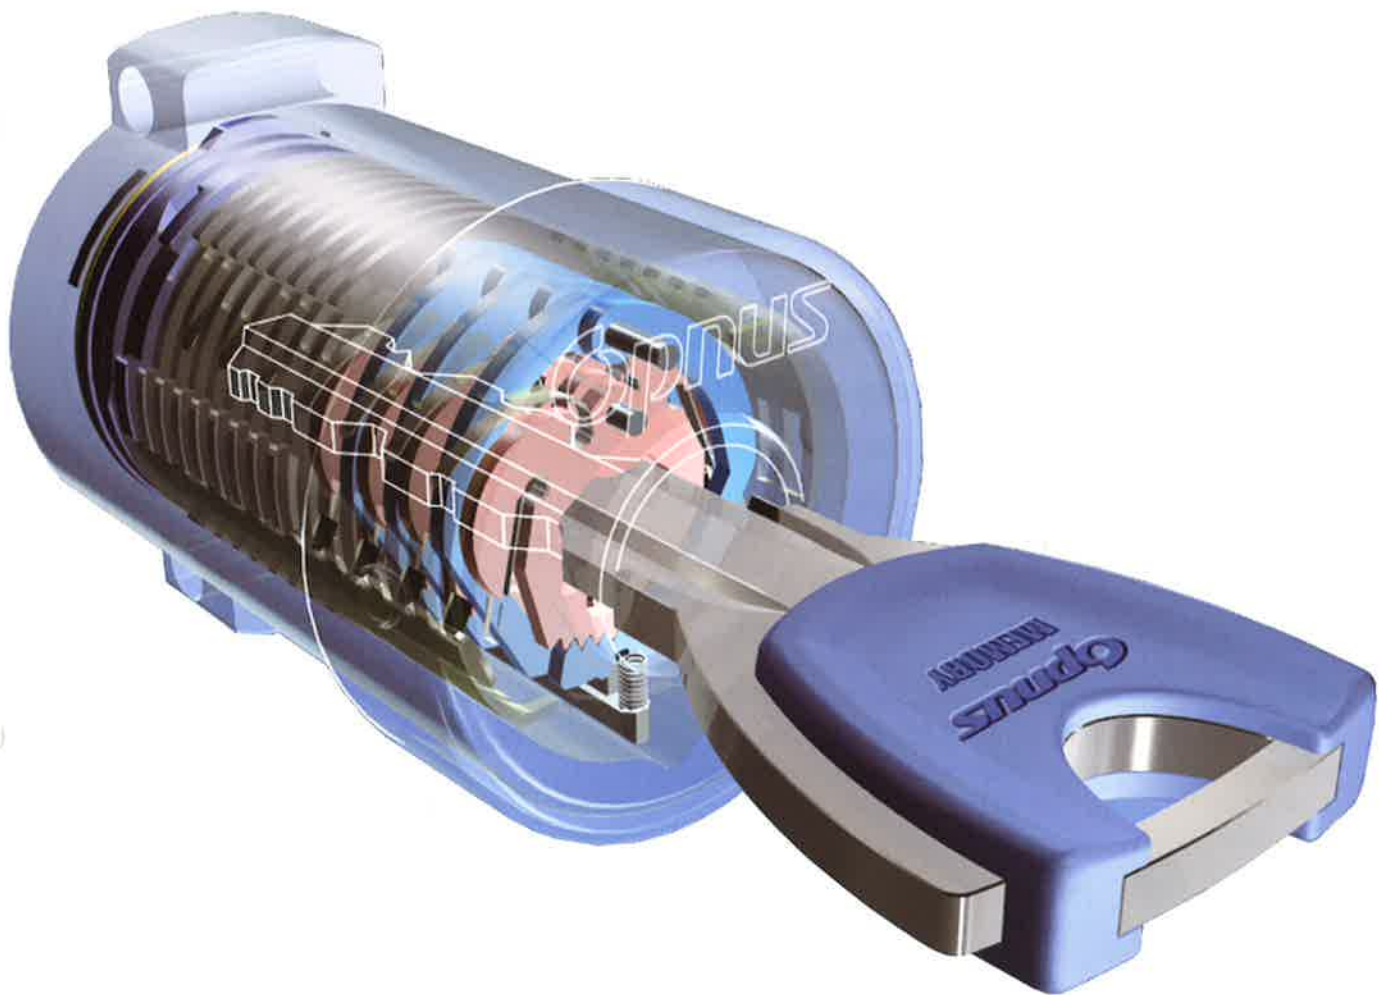

賃貸アパート／マンション向け可変シリンダー

MMX / MMXII

オーナーさん！朗報です！！

もう引越しのたびにシリンダー交換をしなくてもいいんです。

そんな理想をカタチにした錠前です。

<http://www.opnus.co.jp/personal/mmx/>