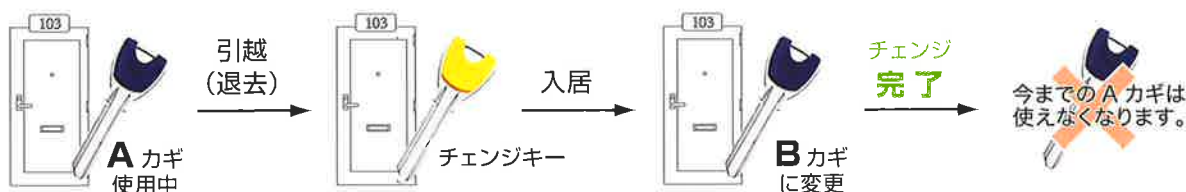

キーチェンジ機能を持った高性能シリンダーオプナス MMX が、
こんな課題を**簡単に解決**しました。

賃貸アパートのオーナーさんに

- ・ 入居のたびに必要だったシリンダー交換にかかる費用や手間を大幅に削減できます。
- ・ 物件管理の形態に合わせたキープランの自由度があり、効率的に管理できます。
- ・ ピッキング対策は万全なので入居の方にも安心しておすすめできます。
- ・ 空室用キーを設定すれば空室管理が楽になり、スムーズなご案内で契約アップにも効果的です。

なぜ、こんなことができるのでしょうか？

銀行の金庫室用錠前などを、50年以上製造し続けているオプナスが、独自に開発したキーチェンジシステムだから可能になりました。キーの形状を記憶する高性能シリンダーが、簡単な操作で、新たなキーを記憶し、以前のキーを使用できなくします。もちろん、他人によるキーチェンジやいたずらができない設計になっています。

鍵の変更方法

- キーチェンジ操作は、その物件専用の管理者用チェンジキーしか対応できません。
- 他の物件のチェンジキーや入居者のカギで勝手にキーチェンジされる心配はまったくありません。

簡単な操作だけでチェンジできることがご理解いただけるよう、動画をご用意しました。是非、ご覧ください。