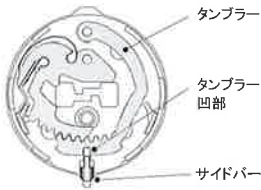

## 色別で管理しやすいキー種類

表裏互い違いに配置した14枚のタンブラーがピッキング攻撃ポイントを左右に分散させているため、タンブラー凹部が正しい位置にすべてそろわないとサイドバーが移動できず、ピッキングによる不正解錠は非常に困難です。

それぞれのパーツに  
ピッキング対策を施しています